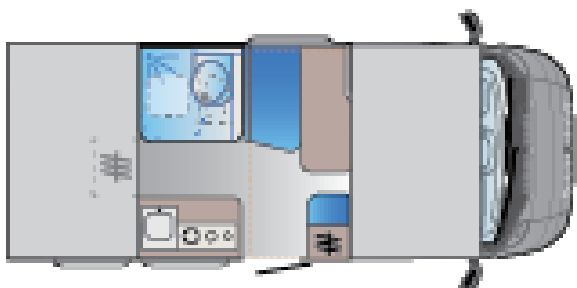

A SERIE. NEUDURCHDACHTE ALKOVEN WOHNMOBILE.
A 60SP

A SERIES A 60SP

Außenlänge (cm)

599

Außenhöhe (cm)

309

Masse im fahrbereiten Zustand (kg) *

2890 / 2890