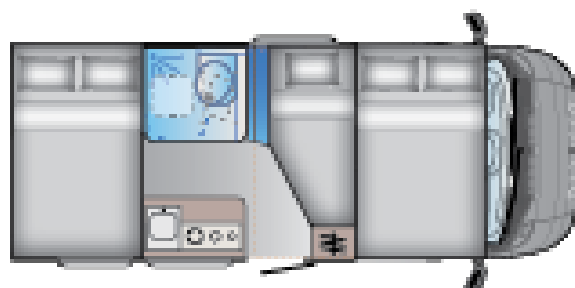

A SERIE. NEUDURCHDACHTE ALKOVEN WOHNMOBILE.
A 60SP

A SERIES A 60SP

Außenlänge (cm)

599

Außenhöhe (cm)

309

Masse im fahrbereiten Zustand (kg) *

2890 / 2890